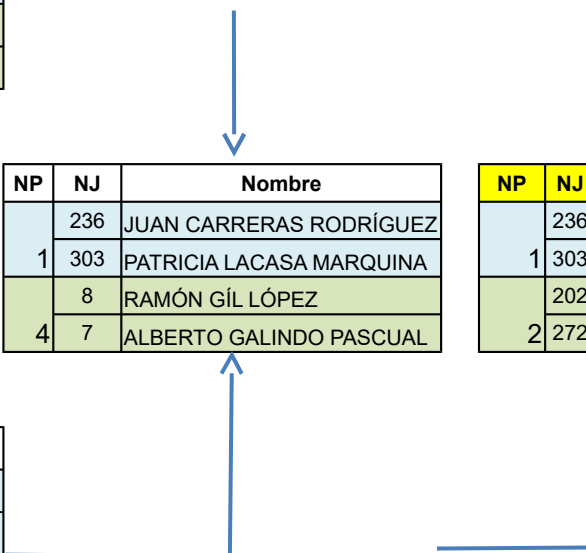

MATCH PLAY 2018

CUARTOS DE FINAL

SEMIFINALES

Grupo I

NP	Soc	Nombre
1	236	JUAN CARRERAS RODRÍGUEZ
	303	PATRICIA LACASA MARQUINA
8	141	TOMÁS PEDRERO PÉREZ
	216	PILAR CASTELLANOS MERINO

NP	NJ	Nombre
1	236	JUAN CARRERAS RODRÍGUEZ
	303	PATRICIA LACASA MARQUINA
4	8	RAMÓN GÍL LÓPEZ
	7	ALBERTO GALINDO PASCUAL

NP	NJ
1	236
	303
2	202
	272

Grupo IV

NP	Soc	Nombre
4	8	RAMÓN GÍL LÓPEZ
	7	ALBERTO GALINDO PASCUAL
5	220	MANUEL CASTAÑO MUÑOZ
	221	GUADALUPE RUIZ DE MOLINA PÉREZ

FINAL

SEMIFINALES

Grupo II

NP	Soc
2	202
	272
7	197
	278